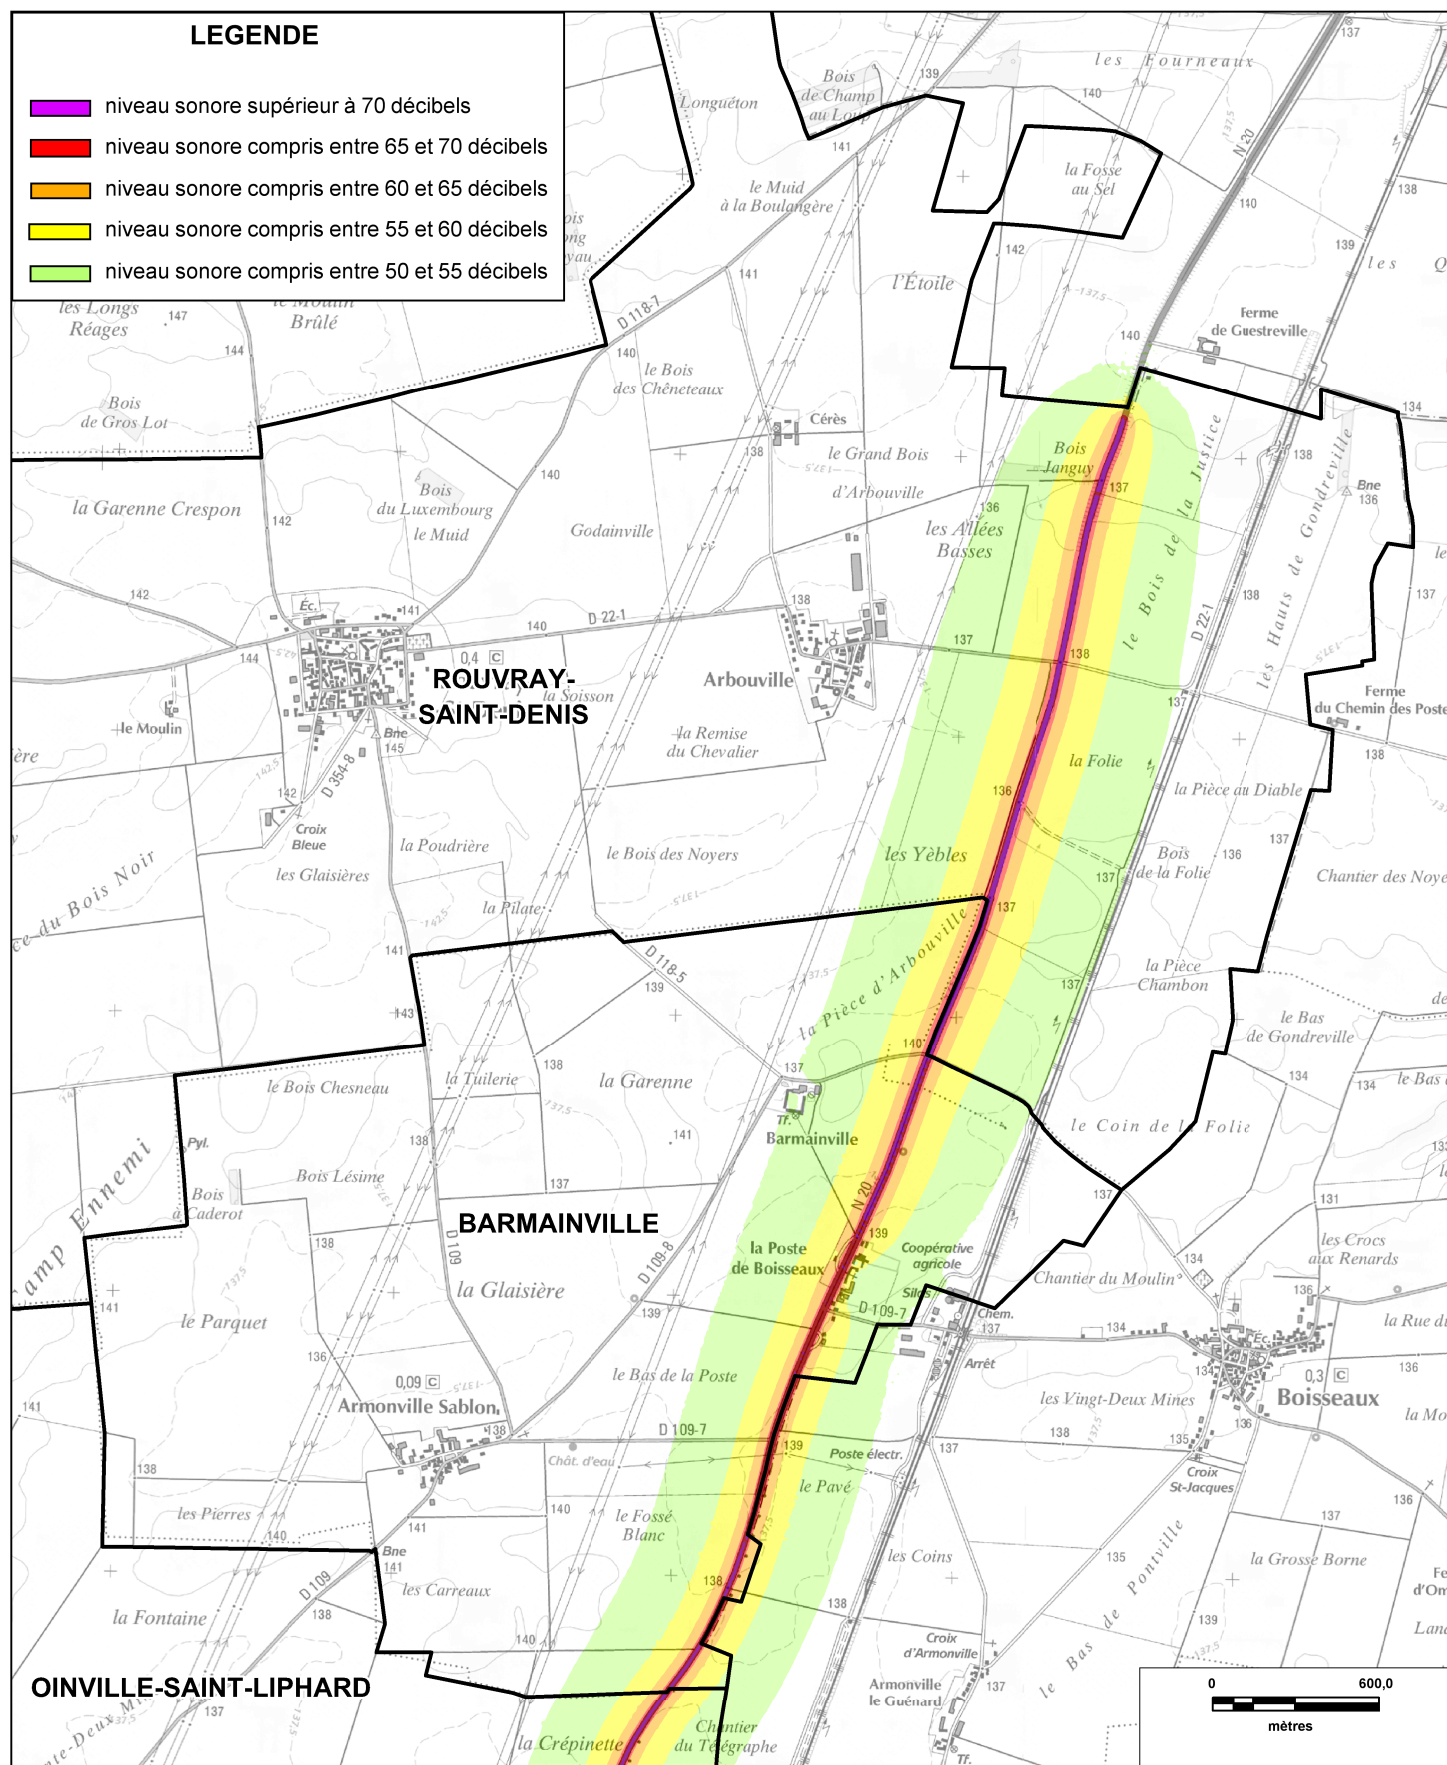

CARTE STRATEGIQUE DITE " A DE NUIT " D'EURE-ET-LOIR

ISOPHONE NUIT DE LA RD2020 (planche1/3)

Date : version 2012

CARTE STRATEGIQUE DITE " A DE NUIT " D'EURE-ET-LOIR

ISOPHONE NUIT DE LA RD2020 (planche2/3)

Date : version 2012

CARTE STRATEGIQUE DITE " A DE NUIT " D'EURE-ET-LOIR

ISOPHONE NUIT DE LA RD2020 (planche3/3)

Date : version 2012