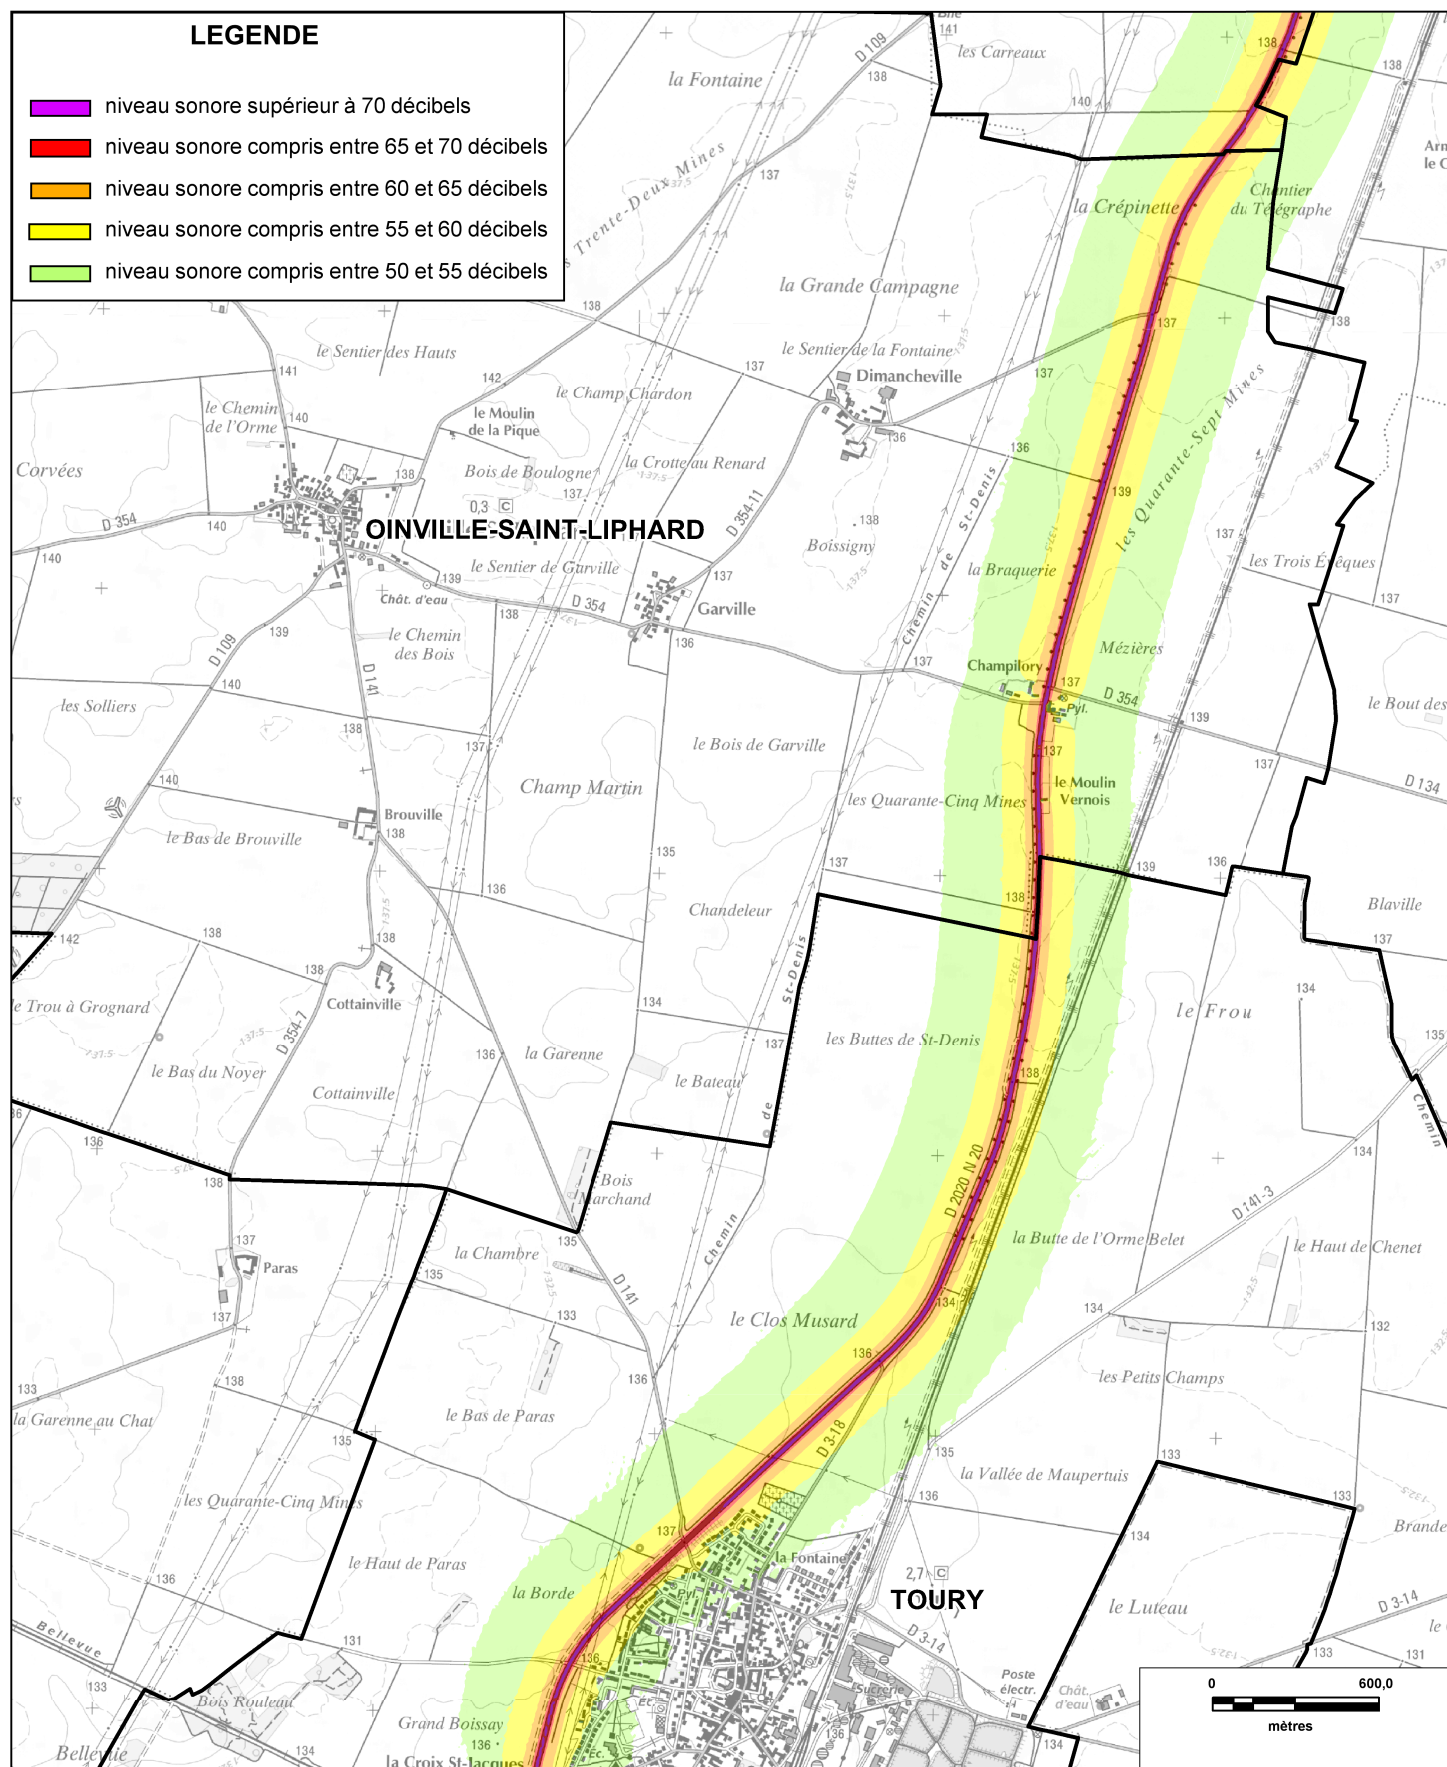

CARTE STRATEGIQUE DITE " A DE NUIT " D'EURE-ET-LOIR

ISOPHONE NUIT DE LA RD2020 (planche1/3)

Date : version 2012

CARTE STRATEGIQUE DITE " A DE NUIT " D'EURE-ET-LOIR

ISOPHONE NUIT DE LA RD2020 (planche2/3)

Date : version 2012

CARTE STRATEGIQUE DITE " A DE NUIT " D'EURE-ET-LOIR

ISOPHONE NUIT DE LA RD2020 (planche3/3)

Date : version 2012